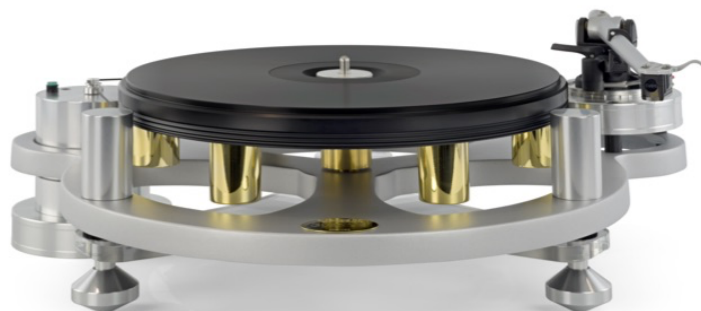

MICHELL

for the love of music

input audio

Tel: 04346/600601

E-mail: b.hoemke@inputaudio.de

www.inputaudio.de

Preisliste Michell vom 15.8.2023

TecnoDec Plattenspieler mit Rega T2 Tonarm, Goldring E3 Tonabnehmer und UniCover	2500,-
TecnoDec wie oben ohne Tonabnehmer	2400,-
TecnoDec Laufwerk	2295,-
Gyro SE Plattenspieler mit Rega T8 Tonarm, Michell Cusis E MC-Tonabnehmer (High or Low output), Plattenklemme und UniCover	6300,-
Gyro SE Laufwerk	4400,-
GyroDec mit Rega T8 Tonarm, Michell Cusis E MC-Tonabnehmer (High or Low output) und Plattenklemme	7400,-
GyroDec Laufwerk	5500,-
Orbe SE mit Tecno Arm + Michell Cusis E MC-Tonabnehmer	9878,-
Orbe SE Laufwerk	6950,-
Orbe mit Tecno Arm + Michell Cusis S MC-Tonabnehmer	11.250,-
Orbe Laufwerk	7865,-
Cusis E MC-Tonabnehmer, ellip. Schliff, 0,35mV/2mV	998,-
Cusis S MC-Tonabnehmer, Shibata. Schliff, 0,4mV	1850,-
Cusis M MC-Tonabnehmer, Microline Schliff, 0,25mV	3100,-
Never-Connected – H.R. Netzteil	989,-
Tecno Arm, silber, schwarz	1650,-
TecnoWeight (Michell Gegengewicht f. Rega Tonarme)	175,-
Plattenklemme	65,-
Uni-Cover	110,-
Secure-Cover	560,-
3 point VTA 3 Adjuster f. Rega Tonarme	75,-

*Gyro SE mit TecnoArm
und Cusis E
MC Tonabnehmer*

Alle Preise sind in EURO – und als empfohlenen Verkaufspreise inkl. 19% MwSt. angegeben.
Alle vorherigen Preislisten verlieren hiermit ihre Gültigkeit. Änderungen und Irrtum vorbehalten.