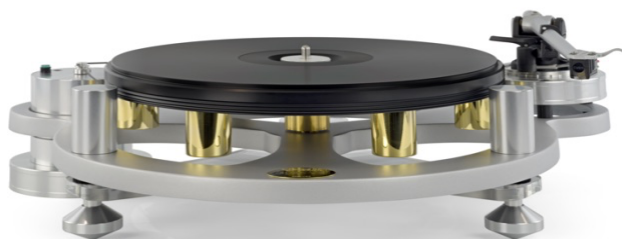

MICHELL

for the love of music

input audio

Tel: 04346/600601

E-mail: b.hoemke@inputaudio.de

www.inputaudio.de

Preisliste Michell vom 27.7.2024

TecnoDec Plattenspieler mit Rega T2 Tonarm, Goldring E3 Tonabnehmer und UniCover	2500,-
TecnoDec wie oben ohne Tonabnehmer	2400,-
TecnoDec Laufwerk	2295,-
Gyro SE Plattenspieler mit Rega T8 Tonarm, Michell Cusis E MC-Tonabnehmer (High or Low output), Plattenklemme und UniCover	6300,-
Gyro SE Laufwerk	4400,-
GyroDec mit Rega T8 Tonarm, Michell Cusis E MC-Tonabnehmer (High or Low output) und Plattenklemme	7400,-
GyroDec Laufwerk	5500,-
Orbe SE mit Tecno Arm + Michell Cusis E MC-Tonabnehmer	9878,-
Orbe SE Laufwerk	6950,-
Orbe mit Tecno Arm + Michell Cusis S MC-Tonabnehmer	11.250,-
Orbe Laufwerk	7865,-
Cusis E MC-Tonabnehmer, ellip. Schliff, 0,35mV/2mV	998,-
Cusis S MC-Tonabnehmer, Shibata. Schliff, 0,4mV	1850,-
Cusis M MC-Tonabnehmer, Microline Schliff, 0,25mV	3100,-
Never-Connected – H.R. Netzteil	989,-
Tecno Arm, silber, schwarz	1650,-
TecnoWeight (Michell Gegengewicht f. Rega Tonarme)	175,-
Plattenklemme	65,-
Uni-Cover	110,-
Secure-Cover	560,-
3 point VTA 3 Adjuster f. Rega Tonarme	75,-
IsoBase	520,-
Levis Entkopplungsfüße, Set a' 3 Stück	635,-

*GyroSE, TecnoArm, Cusis E
Tonabnehmer:*

Alle Preise sind in EURO – und als empfohlenen Verkaufspreise inkl. 19% MwSt. angegeben.
Alle vorherigen Preislisten verlieren hiermit ihre Gültigkeit. Änderungen und Irrtum vorbehalten.